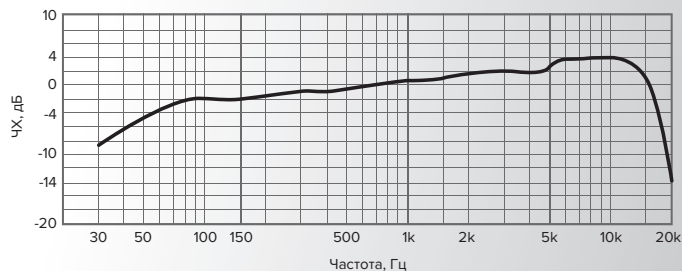

OWS-U1200H БЕСПРОВОДНАЯ ВОКАЛЬНАЯ СИСТЕМА

Радиосистема **OWS-U1200H** — это система с аналоговым выходом звукового сигнала, оснащенная цифровой модуляцией типа «**π / 4 DQPSK**», что дает ей следующие преимущества:

- сигнал с цифровой модуляцией обладает высокой помехозащищенностью;
- качество аналогового сигнала на приеме зависит от мощности передатчика, а качество сигнала с цифровой модуляцией не зависит от этого параметра;
- при удалении передатчика от приемника при цифровой модуляции качество сигнала дифференциально ухудшаться не будет, как это происходит при аналоговой модуляции.

Амплитудно-частотная характеристика

Простой и интуитивно понятный интерфейс для настройки РС. Быстрая синхронизация и передача настроек приемника и передатчика по **ИК-порту**.

Передатчики работают до **8 часов** от двух батареек типа АА. Подтверждена одновременная работа нескольких систем в радиодиапазоне от **512 МГц до 562 МГц**, без использования дополнительного оборудования.